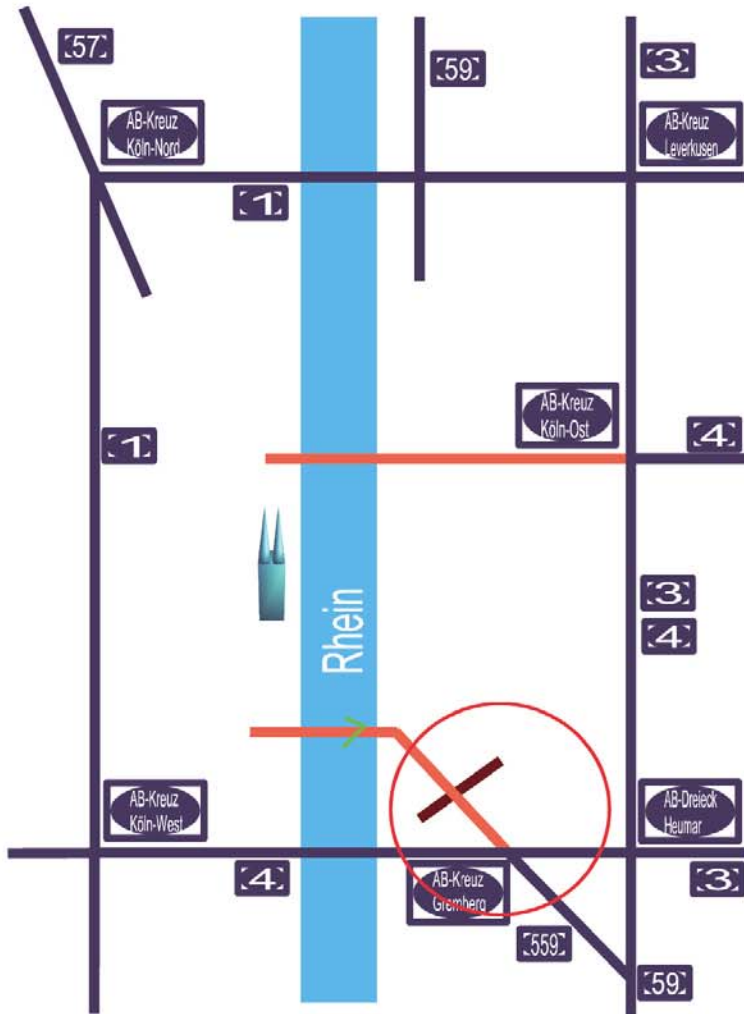

Skizze

b.com Computer AG
Gottfried-Hagen-Str. 36 - 38
51105 Köln
Tel.: 02 21 / 80 03-11 00
Fax: 02 21 / 80 03-12 50
contact@bcom.de
http://www.bcom.de

Vertriebsbüro Braunschweig:
Tel.: 05 31 / 3 10 78-100
Fax: 05 31 / 3 10 78-150
vertrieb-braunschweig@bcom.de

Vertriebsbüro Linden:
Tel.: 0 64 03 / 7 78 56-0
Fax: 0 64 03 / 7 78 56-33
vertrieb-linden@bcom.de

Unser Vertrieb ist
von 9.00 Uhr bis 19.00 Uhr
für Sie erreichbar:
02 21 / 80 03-1100

Im Online Shop
bestellen Sie ab
€ 200,- **frachtfrei!**