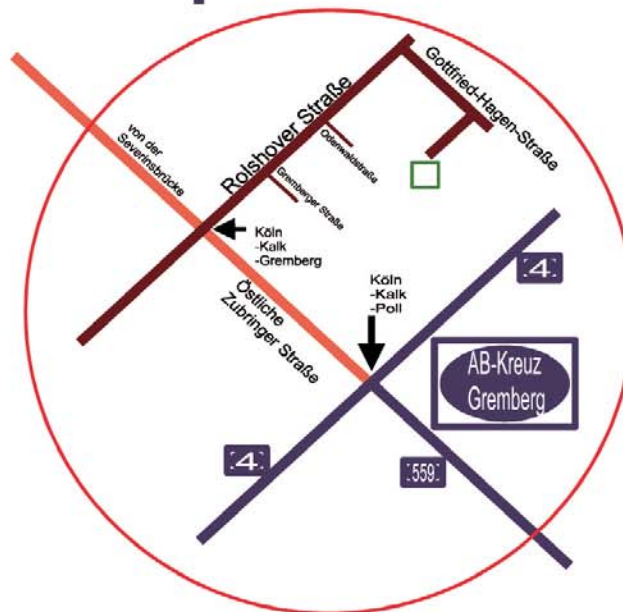

Skizze

b.com Computer AG
Gottfried-Hagen-Str. 36 - 38
51105 Köln
Tel.: 02 21 / 80 03-11 00
Fax: 02 21 / 80 03-12 50
contact@bcom.de
http://www.bcom.de

Vertriebsbüro Braunschweig:
Tel.: 05 31 / 3 10 78-100
Fax: 05 31 / 3 10 78-150
vertrieb-braunschweig@bcom.de

Vertriebsbüro Linden:
Tel.: 0 64 03 / 7 78 56-0
Fax: 0 64 03 / 7 78 56-33
vertrieb-linden@bcom.de

Unser Vertrieb ist
von 9.00 Uhr bis 19.00 Uhr
für Sie erreichbar:
02 21 / 80 03-1100

Im Online Shop
bestellen Sie ab
€ 200,- **frachtfrei!**