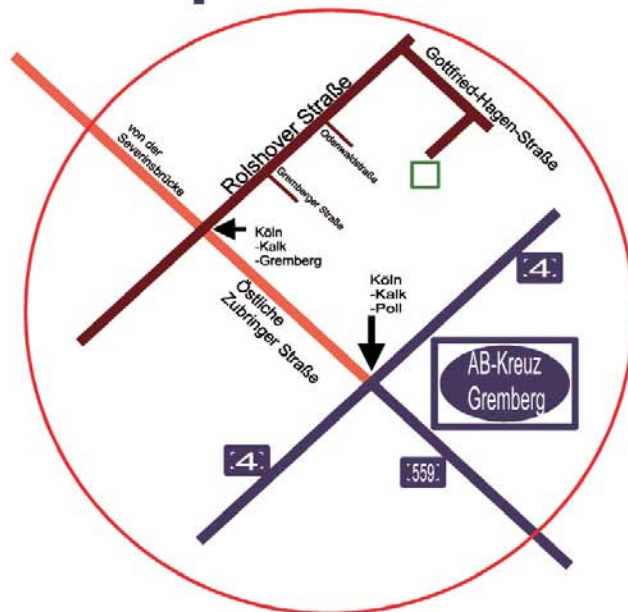

Skizze

b.com Computer AG
Gottfried-Hagen-Str. 36
51105 Köln
Tel.: 02 21 / 80 03-11 00
Fax: 02 21 / 80 03-12 50
contact@bcom.de
<http://www.bcom.de>

Vertriebsbüro Braunschweig:
Tel.: 05 31 / 3 10 78-100
Fax: 05 31 / 3 10 78-150
vertrieb-braunschweig@bcom.de

Vertriebsbüro Gießen:
Tel.: 0 64 41 / 5 65 58-0
Fax: 0 64 41 / 5 65 58-33
vertrieb-linden@bcom.de

Unser Vertrieb ist
von 9.00 Uhr bis 19.00 Uhr
für Sie erreichbar:
02 21 / 80 03-1100

Im Online Shop
bestellen Sie ab
€ 200,- **frachtfrei!**